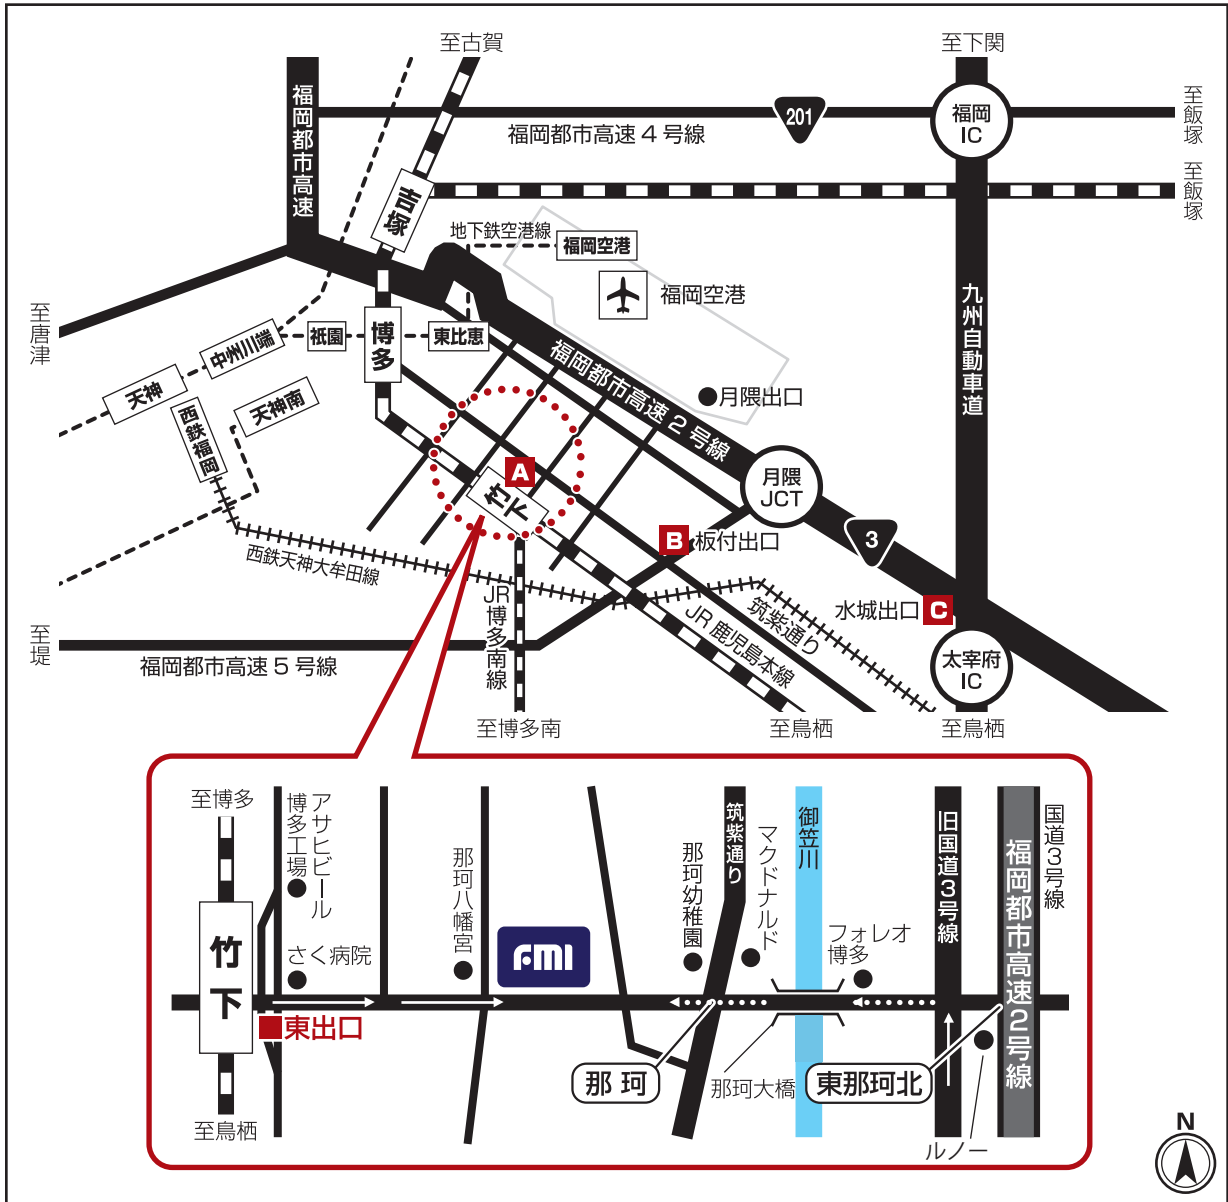

ご来社案内図

FMI 福岡営業所

〒812-0893 福岡市博多区那珂1丁目30番21号
TEL.092(481)2931 FAX.092(481)2933

電車でお越しの場合

お車でお越しの場合