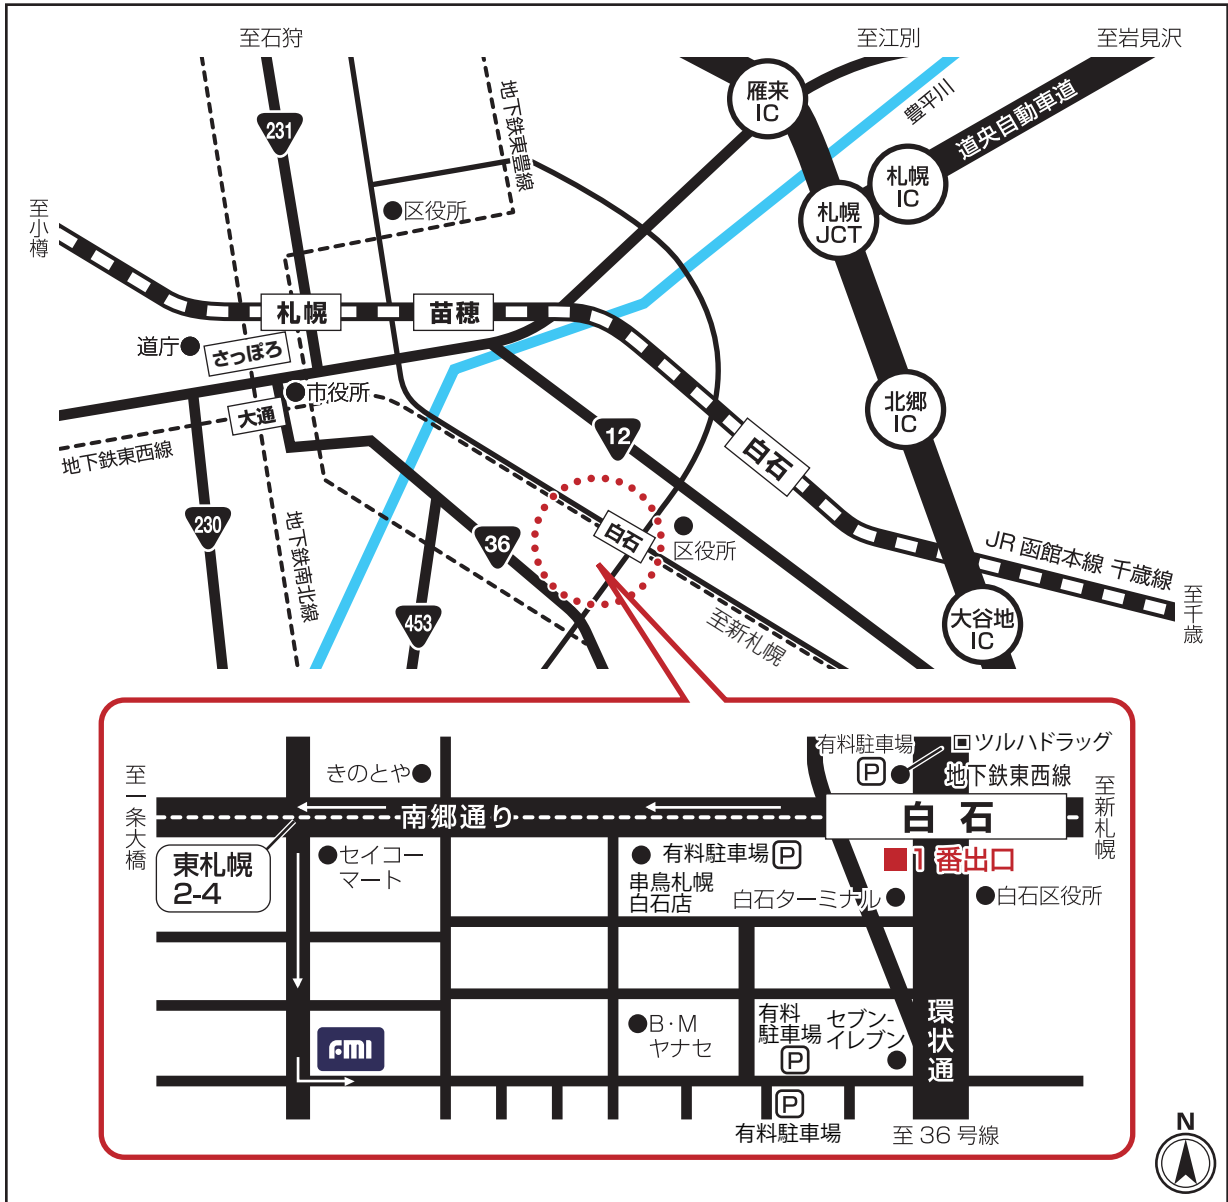

ご来社案内図

FMI 札幌営業所

〒003-0002 札幌市白石区東札幌二条5丁目4番1号
TEL.011(813)8651 FAX.011(813)8652

電車でお越しの場合

お車でお越しの場合

※お車でお越しの方は駐車場を完備致しておりませんので、民間駐車場およびコインパーキングを各自ご利用願います。