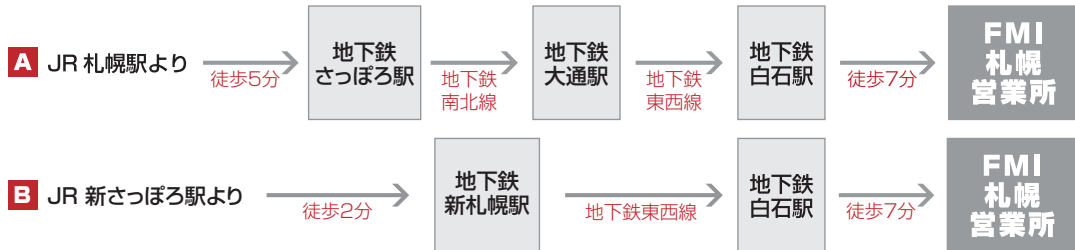

ご来社案内図

FMI 札幌営業所

〒003-0002 札幌市白石区東札幌二条5丁目4番1号
TEL.011(813)8651 FAX.011(813)8652

電車でお越しの場合

お車でお越しの場合

※お車でお越しの方は駐車場を完備致しておりませんので、民間駐車場およびコインパーキングを各自ご利用願います。